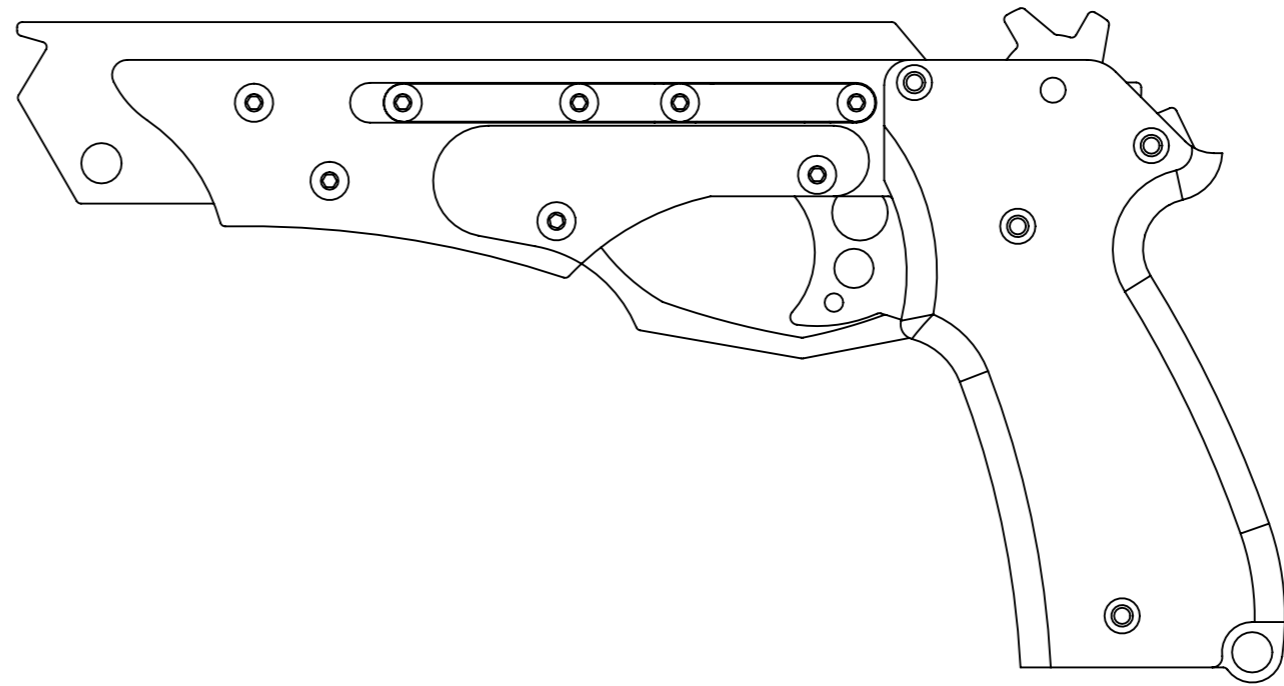

15	CM000057 (M4)	Dado Cieco bombato M4	AISI 304	2
14	UNI-ISO 7380-M4X12-12.9 (Default)	Viti con testa a bottone e cava esagonale-Uni-Iso 7380-M4x12	Acciaio ad altissima resistenza	2
13	UNI-ISO 7380-M4X8-12.9 (Default)	Viti con testa a bottone e cava esagonale-Uni-Iso 7380-M4x8	Acciaio ad altissima resistenza	6
12	DR002734 (DefaultSX)	Guancia DefaultSX	PVC rigido	1
11	DR002739	Camma	a	1
10	DR002684	Molla trazione L35 D4.8 filo d0.6 (TRZ095 DS Carpi)	AISI 304	1
9	DR002734	Guancia	PVC rigido	1
8	DR002733	Placchetta sopra cane	a	2
7	DR002732	Guancetta	a	2
6	DR002731	Guarda Cane	Fe360	1
5	DR002730	Supporto guancia	Fe360	2
4	DR002729	Grilletto	Fe360	1
3	DR002728	Canna Fenrir	a	1
2	DR002727	Camma tamburo	a	1
1	DR002735	Fenrir MK2	Fe360	1
Num. articolo	Codice	Descrizione	Materiale	Quantità

MATERIALE / STATO:

Massa [gr]: 595.17

DWG NO. **AS000595-**  
 ID: AS000595  
 SCALE:1:1.5  
 SHEET 1 OF 2

A3

DOVE NON SPECIFICATO: Misure in Millimetri Smussi non Quotati: 0.5x45° Raccordi non Quotati: R1 Grado di precisione: MEDIO UNI5307			TRATTAMENTO TERMICO / FINITURA SUPERFICIALE		Sbavare accuratamente gli spigoli vivi e non rilevare misure sul disegno		<b>Cliente:</b>		Revisione: NUOVO	
							<b>OMAN di Negrelli</b>		Via del Mercato, 6/8 41037 Mirandola (MO) Tel / Fax: 0535-21180	
							Descrizione:		Pistola ad elastico Chord Xpress	
							DWG NO. AS000595-		A3	
					MATERIALE / STATO:		ID: AS000595			
					Massa [gr]: 595.17		SCALE:1:1.5		SHEET 2 OF 2	